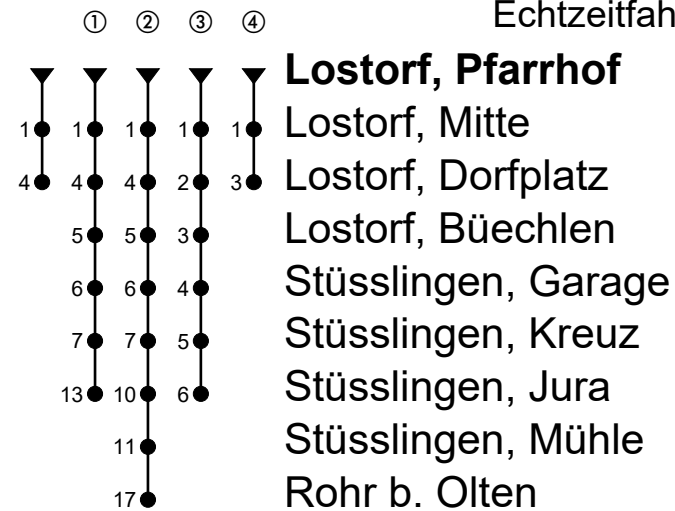

507

Lostorf, Pfarrhof

Richtung Stüsslingen, Rohr b. Olten

Gültig vom 15.12.2024 bis 13.12.2025

Echtzeitfahrplan

🕒	Montag - Freitag	Samstag	Sonntag
5			53 _C
6	24 ^② 39 54 ^②	24 ^① 54 ^①	23 ^③ _D 53 ^③ _D
7	09 24 ^② 39 54 ^①	24 ^① 54 ^①	23 ^③ _D 53 ^③ _D
8	09 24 ^① 39 54 ^①	09 24 ^① 39 54 ^①	23 ^③ _D 53 ^③ _D
9	09 24 ^① 39 54 ^①	09 24 ^① 39 54 ^①	23 ^③ _D 53 ^③ _D
10	09 24 ^① 39 54 ^①	09 24 ^① 39 54 ^①	23 ^③ _D 53 ^③ _D
11	09 24 ^② 39 54 ^①	09 24 ^① 39 54 ^①	23 ^③ _D 53 ^③ _D
12	09 ^② _A 09 ^① _B 24 ^② _A 24 ^① _B 39 54 ^②	09 24 ^① 39 54 ^①	23 ^③ _D 53 ^③ _D
13	09 24 ^② 39 54 ^①	09 24 ^① 39 54 ^①	23 ^③ _D 53 ^③ _D
14	09 24 ^① 39 54 ^②	09 24 ^① 39 54 ^①	23 ^③ _D 53 ^③ _D
15	09 24 ^② 39 54 ^②	09 24 ^① 39 54 ^①	23 ^③ _D 53 ^③ _D
16	09 24 ^② 39 54 ^②	09 24 ^① 39 54 ^①	23 ^③ _D 53 ^③ _D
17	09 24 ^② 39 54 ^②	09 24 ^① 39 54 ^①	23 ^③ _D 53 ^③ _D
18	09 24 ^① 39 54 ^①	09 24 ^① 39 54 ^①	23 ^③ _D 53 ^③ _D
19	09 24 ^① 39 54 ^①	09 24 ^① 54 ^①	23 ^③ _D 53 ^③ _D
20	09 24 ^① 53 ^④	24 ^① 53 ^④	23 ^③ _D 53 ^③ _D
21	23 53 ^④	23 53 ^④	23 ^③ _D 53 ^③ _D
22	23 53 ^④	23 53 ^④	23 ^③ _D 53 ^③ _D
23	23 53 ^④	23 53 ^④	23 ^③ _D 53 ^③ _D
0	28 ^②	28 ^②	28 ^②

Fahrzeit
in Minuten

Anmerkungen:

Als Sonntage gelten: 25. und 26. Dezember, 1. und 2. Januar, Karfreitag, Ostermontag, Auffahrt, Pfingstmontag und 1. August.

A = Fährt nur an Schultagen

B = Nur während Schulferien

C = Fährt ab Stüsslingen, Jura weiter als Linie 519 bis Niedergösigen, Jurastrasse; fährt bis Stüsslingen, Jura

D = Fährt ab Stüsslingen, Jura weiter als Linie 519 bis Niedergösigen, Jurastrasse